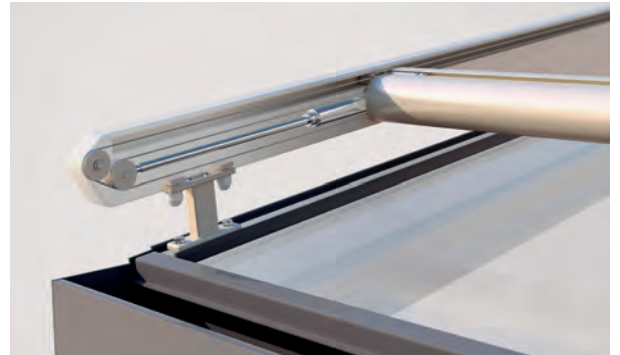

S T O B A G

AIROMATIC

Filigrane Wintergartenmarkise
auch für kleinere Flächen.

AIROMATIC PS4000 | PS4500

Befestigungshalter

PS4000 Rollenführung

- Selbsttragende Kastenkonstruktion
- Die geringen Konstruktionsabmessungen erlauben Montagen auf kleinste Fensterbereiche
- Optimale Tuchspannung dank integrierten Gasdruckfedern
- Führungsschiene mit angebrachter Befestigungsnut für stufenlose Montage der Befestigungskonsolen
- Einfache, flexible Montage dank diverser Befestigungshaltern
- Leibungsmontage durch die Führungsschienen möglich
- Mit Rollenführung geringerer Verschleiss/Abrieb (PS4000)