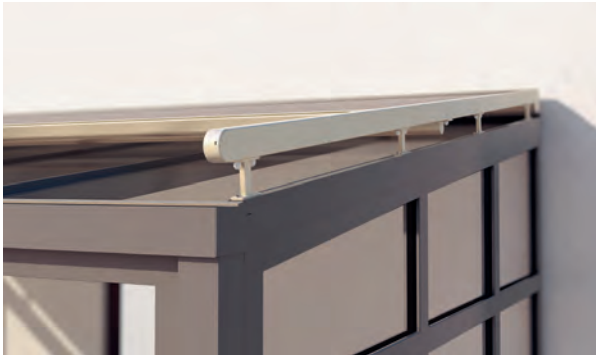

S T O B A G

AIROMATIC

Filigrane Wintergartenmarkise
auch für kleinere Flächen.

AIROMATIC PS4000 | PS4500

Befestigungshalter

PS4000 Rollenführung

- Selbsttragende Kastenkonstruktion
- Die geringen Konstruktionsabmessungen erlauben Montagen auf kleinste Fensterbereiche
- Optimale Tuchspannung dank integrierten Gasdruckfedern
- Führungsschiene mit angebrachter Befestigungsnut für stufenlose Montage der Befestigungskonsolen
- Einfache, flexible Montage dank diverser Befestigungshaltern
- Leibungsmontage durch die Führungsschienen möglich
- Mit Rollenführung geringerer Verschleiss/Abrieb (PS4000)