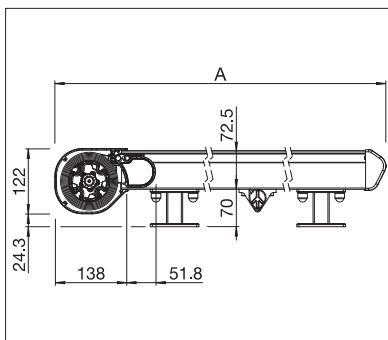

S T O B A G

AIROMATIC

Filigrane Wintergartenmarkise
auch für kleinere Flächen.

AIROMATIC PS4000 | PS4500

Befestigungshalter

PS4000 Rollenführung

- Selbsttragende Kastenkonstruktion
- Die geringen Konstruktionsabmessungen erlauben Montagen auf kleinste Fensterbereiche
- Optimale Tuchspannung dank integrierten Gasdruckfedern
- Führungsschiene mit angebrachter Befestigungsnut für stufenlose Montage der Befestigungskonsolen
- Einfache, flexible Montage dank diverser Befestigungshaltern
- Leibungsmontage durch die Führungsschienen möglich
- Mit Rollenführung geringerer Verschleiss/Abrieb (PS4000)

PS4000

min. 86 cm
max. 400 cm

min. 85 cm
max. 400 cm

PS4500

min. 90 cm
max. 550 cm

min. 80 cm
max. 600 cm

Technische Massangaben in Millimeter

PS4000